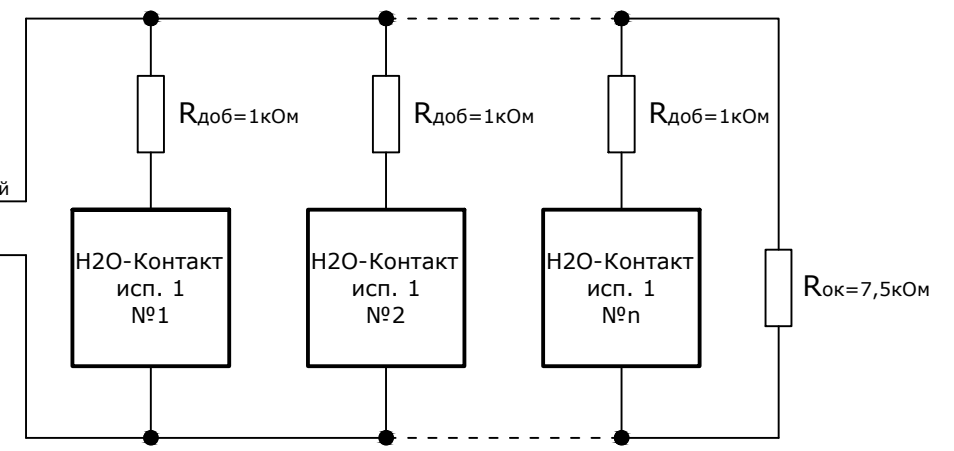

ППКОП "Кварц" вариант 2

к считывателю ключей
Touch Memory

подробности на
https://arsenal-sib.ru/ppkop/pribory_kvarc/

Примечание: В связи с тем, что оборудование постоянно модернизируется, в том числе и оборудование ООО НПО "Сибирский Арсенал" номиналы оконечных устройств могут быть другими. Рекомендуем устанавливать оконечное сопротивление из комплекта поставки ППКОП "Кварц" вариант 2.

Параметры контактов реле:
 - при постоянном токе, не более – 3А, 30В;
 - при переменном токе, не более – 3А, 250В.

СОГЛАСОВАНО:

Взам. инв. №	
Подп. и дата	
Инв. №	

XXXXXXXXXXXXXXXXXXXXXXXXXXXX					
Объект: по адресу:					
изм.	кол. уч.	лист	№ док.	подпись	дата
разработал		Грессель			2019
ГИП		Чернявский			
Система контроля утечек воды на базе ППКОП "Кварц"				стадия	лист
Схема внешних подключений				П	1
				+7 (495) 101-12-01 +7 (499) 502-17-29	
				альянс комплексная безопасность https://www.complex-safety.com	