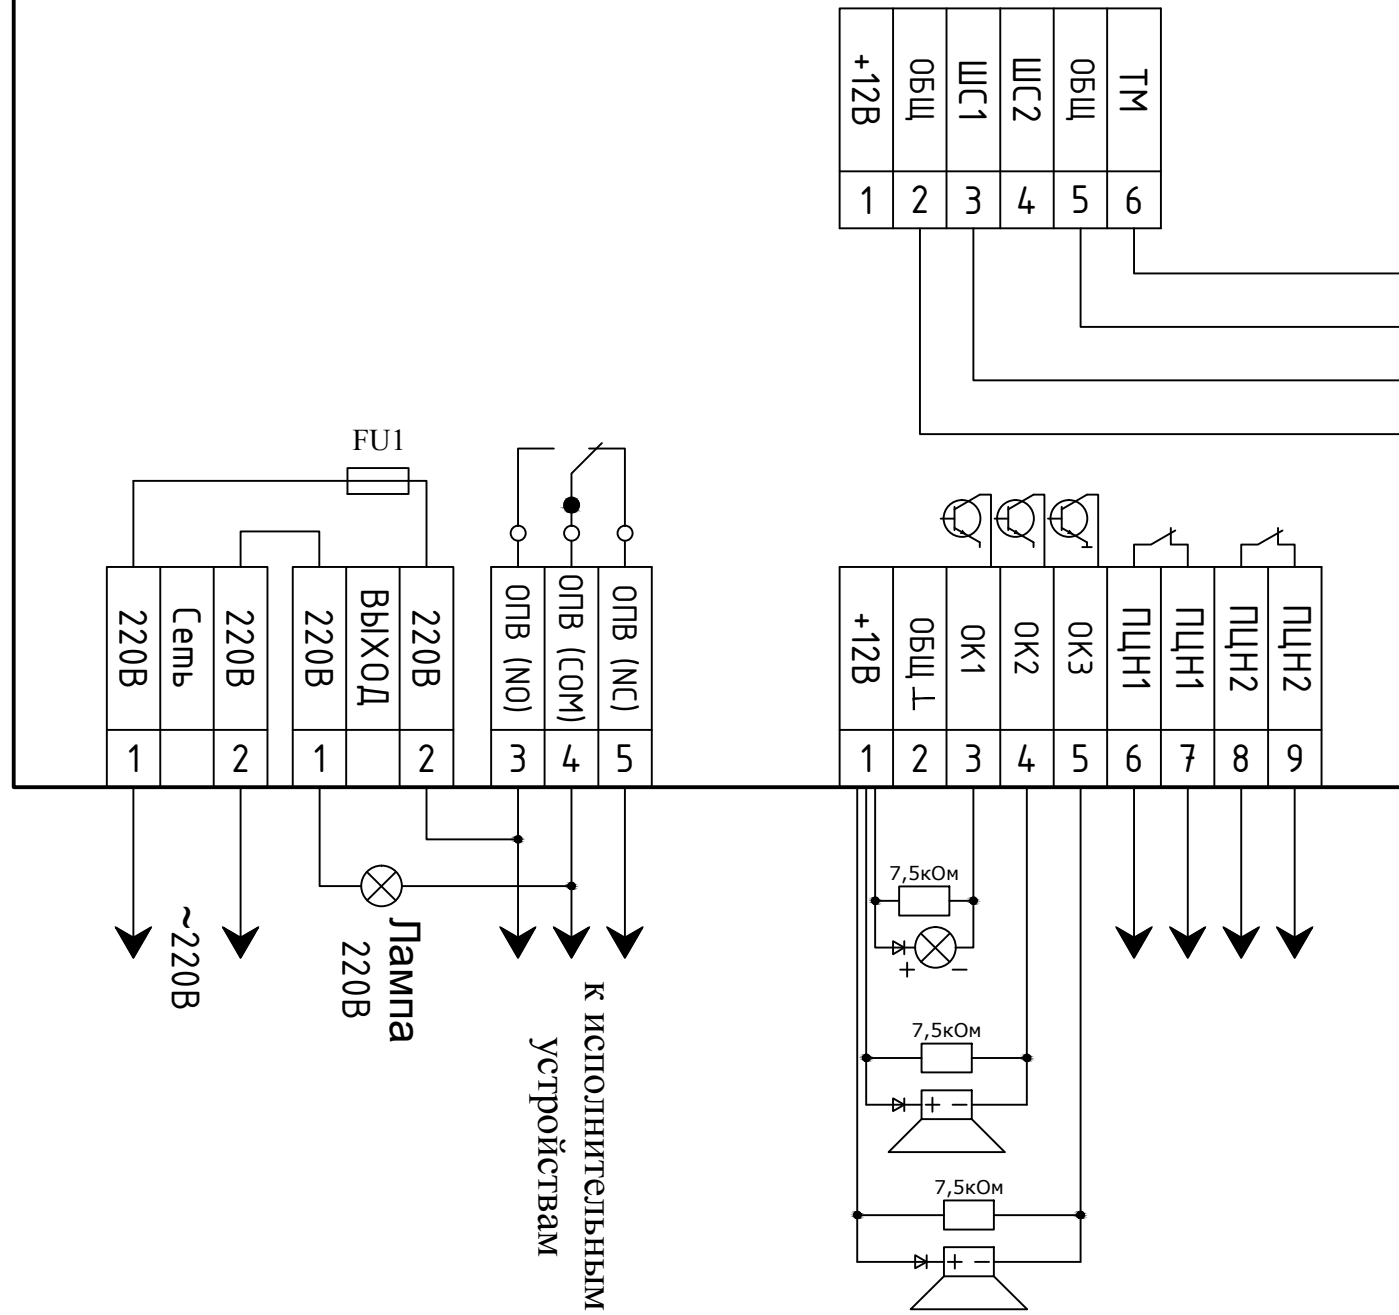

ППКОП "Кварц" вариант 2

к считывателю ключей
Touch Memory

подробности на
https://arsenal-sib.ru/ppkop/pribory_kvarc/

Примечание: В связи с тем, что оборудование постоянно модернизируется, в том числе и оборудование ООО НПО "Сибирский Арсенал" номиналы оконечных устройств могут быть другими. Рекомендуем устанавливать оконечное сопротивление из комплекта поставки ППКОП "Кварц" вариант 2.

Параметры контактов реле:
 - при постоянном токе, не более – 3А, 30В;
 - при переменном токе, не более – 3А, 250В.

СОГЛАСОВАНО:

Взам. инв. №	
Подп. и дата	
Инв. №	

XXXXXXXXXXXXXXXXXXXXXXXXXXXX					
Объект: по адресу:					
изм.	кол. уч.	лист	№ док.	подпись	дата
разработал		Грессель			2019
ГИП		Чернявский			
Система контроля утечек воды на базе ППКОП "Кварц"				стадия	лист
Схема внешних подключений				П	1
				+7 (495) 101-12-01 +7 (499) 502-17-29	
				альянс комплексная безопасность https://www.complex-safety.com	